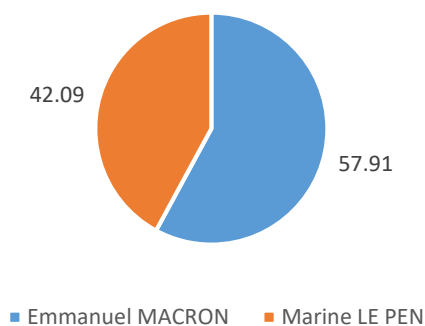

RÉSULTATS DEUXIEME TOUR ÉLECTION PRÉSIDENTIELLE

candidat ordre des panneaux	voix	%
Emmanuel MACRON	205	57.91
Marine LE PEN	149	42.09

Exprimés	354
Inscrits	465
Abstentions	80
Votants	385
Blancs	6
Nuls	25

tx abstention	23.87
tx participation	76.13

<https://www.resultats-elections.interieur.gouv.fr/presidentielle-2022/024/028/028423.html>

resultat

Taux de participation